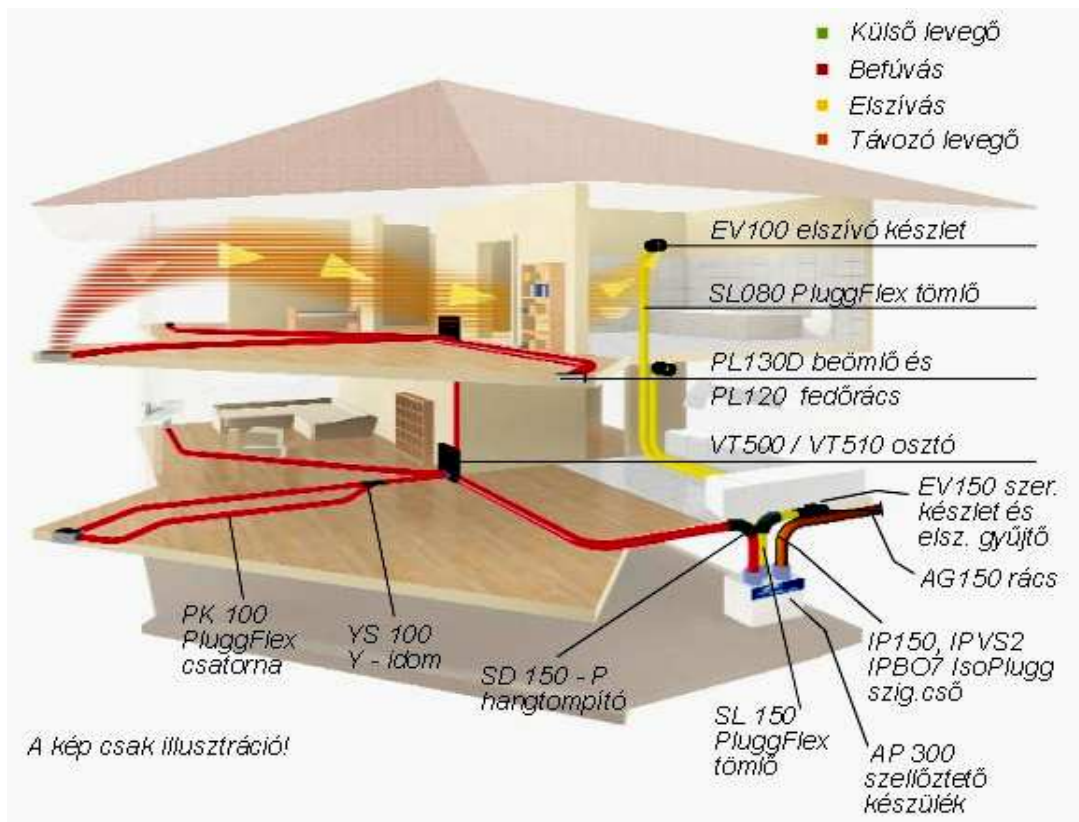

Új épületek komfortszellőzése

ÁRLISTA 1 / 2010

befresh Frischluftsysteme mit Wärmerückgewinnung
für den Neubau

Érvényes 2010. január 1-től

befresh

PLUGGIT
Immer frische Luft

PÉLDA EGY 150 nm-es CSALÁDI HÁZ ANYAGSZÜKSÉGLETÉRE
(Külső talajhőcserélő - GTC - nélkül)

Art. Nr.	Megnevezés	Menny.	Egységár		Összesen
			nettó €	nettó €	
AP 300	Avent P300 készülék, nyári Bypass vezetékkel	1	2248,60	2248,60	2248,60
PL 120	Fehér standard rács a beömlőre	5	17,00	85,00	85,00
PL 130 D	Beömlő (befúvó) elem PK100-ra komplett	5	56,60	283,00	283,00
VT 500	Főosztó-elem kompl.	2	72,70	145,40	145,40
VT 510	Osztómodul standard	5	109,00	545,00	545,00
UA 100	Univerzális adapter PK100-ra	2	4,10	8,20	8,20
YS 100	Y - idom PK100-ra	1	11,30	11,30	11,30
KS 100	Rögzítő bilincsek PK100-ra (30 db)	2	20,50	41,00	41,00
PK 100	PluggFlex csatorna 92 x 50 mm (25 m)	60 m	11,30	678,00	678,00
SL 080	PluggFlex tömlő NW 080 (10 m)	30 m	19,60	588,00	588,00
SL 150	PluggFlex tömlő NW 150 (10 m)	10 m	29,70	297,00	297,00
EV 100	Elszívó klt (50 köbm / h -ig)	4	55,50	222,00	222,00
EV 150	Elszívási szerelő klt.	1	23,90	23,90	23,90
IP 150	IsoPlugg szig. cső NW 150	1	82,40	82,40	82,40
IPVS 2 -1	IsoPlugg karmantyú NW 150	4	5,70	22,80	22,80
IPBO 7 -1	IsoPlugg könyök 90 NW 150	2	13,30	26,60	26,60
SD150-P	Hangtompító	2	64,00	128,00	128,00
AG 150	Külső fali rács	2	30,70	61,40	61,40
KR 150	Rögzítő gyűrűk (bilincsek)	12	2,30	27,60	27,60
ÖSSZESEN:			nettó €:	5525,20	